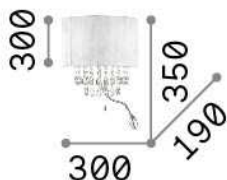

Informations générales

Intérieur - Appliques

Ean	8021696068268
Article	OPERA AP3
Installation	Appliques
Garantie	5 years
Poids brut	1.97 kg
Le volume	0.022048 m ³

Info technique

Poids net	1.55 kg
Classe d'isolation	I
Indice de protection	IP20
Conformité	CE
Température de fonctionnement	0° ~ +40 °C
Dimmer	NO, On-Off
Puissance de sortie	220-240 V AC 50/60 Hz Integrated switch button
Source de courant	In-built, included Replaceable (by qualified operators only), electronic
Ajustabilité	YES

Informations sur la source

Source intégrée	Light bulb (not included), Integrated LED module
Source remplaçable	Replaceable (LED: by qualified operators only)
la puissance	E14/LED max 1 x 40W / 1.5 W
Émissions	Diffuse + Direct
Consommation maximale	max 40W / LED 1.5 W
Caractéristiques LED	LED SMD
CCT LED	3000 K
Durée LED (t. 25°C)	15000 h
CRI	> 80
Flux du faisceau lumineux	55 lm
Flux lumineux utile	LED 45 lm
Risque photobiologique	2
Ampoule incluse	1 - E14 OLIVA 4W 3000K CRI80 SATIN