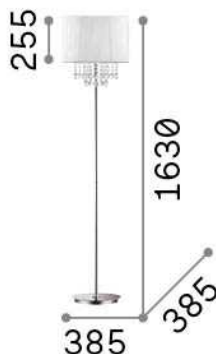

Informations générales

Intérieur - Lampadaires

Ean	8021696068275
Article	OPERA PT1
Installation	Lampadaires
Garantie	5 years
Poids brut	5.72 kg
Le volume	-

Info technique

Poids net	5.72 kg
Classe d'isolation	II
Indice de protection	IP20
Conformité	CE
Température de fonctionnement	0° ~ +40 °C
Dimmer	NO
Puissance de sortie	220-240 V AC Integrated switch button
Source de courant	Not required

Informations sur la source

Source intégrée	Light bulb (not included)
Source remplaçable	No
la puissance	E27 max 1 x 60 W
Émissions	Diffuse
Consommation maximale	-