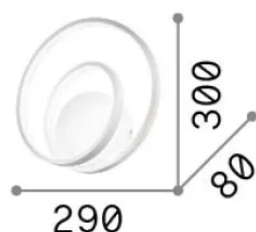

Poids net	0.8 kg
Classe d'isolation	II
Indice de protection	IP20
Conformité	CE
Température de fonctionnement	0° ~ +40 °C
Dimmer	Non-dimmable, On-Off
Puissance de sortie	220-240 V AC 50/60 Hz
Source de courant	In-built, included Replaceable (by qualified operators only), electronic

Informations sur la source

Source intégrée	Integrated LED module
Source remplaçable	No
la puissance	26 W
Émissions	Diffuse
Consommation maximale	max 26 W
Caractéristiques LED	LED SMD
CCT LED	4000 K
Durée LED (t. 25°C)	30000 h
CRI	> 90
SDCM	3
Angle de faisceau lumineux	-
Flux du faisceau lumineux	2650 lm
Flux lumineux utile	1400 lm
Risque photobiologique	EXEMPT