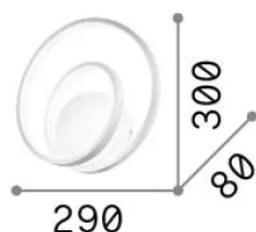

## Intérieur - Appliques

<b>Ean</b>	8021696342238
<b>Article</b>	OZ AP ON-OFF NERO 2700K
<b>Installation</b>	Appliques
<b>Garantie</b>	5 years
<b>Poids brut</b>	1.22 kg
<b>Le volume</b>	0.008976 m <sup>3</sup>

## Informations sur la source

<b>Source intégrée</b>	Integrated LED module
<b>Source remplaçable</b>	No
<b>la puissance</b>	26 W
<b>Émissions</b>	Diffuse
<b>Consommation maximale</b>	max 26 W
<b>Caractéristiques LED</b>	LED SMD
<b>CCT LED</b>	2700 K
<b>Durée LED (t. 25°C)</b>	30000 h
<b>CRI</b>	> 90
<b>SDCM</b>	3
<b>Angle de faisceau lumineux</b>	-
<b>Flux du faisceau lumineux</b>	2450 lm
<b>Flux lumineux utile</b>	1030 lm
<b>Risque photobiologique</b>	EXEMPT