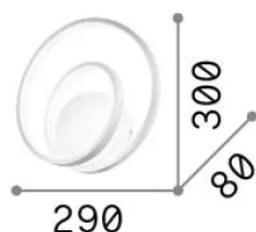

Informations générales

Intérieur - Appliques

Ean	8021696342245
Article	OZ AP ON-OFF OTTONE 2700K
Installation	Appliques
Garantie	5 years
Poids brut	1.22 kg
Le volume	0.008712 m ³

Info technique

Poids net	0.8 kg
Classe d'isolation	II
Indice de protection	IP20
Conformité	CE
Température de fonctionnement	0° ~ +40 °C
Dimmer	Non-dimmable, On-Off
Puissance de sortie	220-240 V AC 50/60 Hz
Source de courant	In-built, included Replaceable (by qualified operators only), electronic

Informations sur la source

Source intégrée	Integrated LED module
Source remplaçable	No
la puissance	26 W
Émissions	Diffuse
Consommation maximale	max 26 W
Caractéristiques LED	LED SMD
CCT LED	2700 K
Durée LED (t. 25°C)	30000 h
CRI	> 90
SDCM	3
Angle de faisceau lumineux	-
Flux du faisceau lumineux	2450 lm
Flux lumineux utile	1160 lm
Risque photobiologique	EXEMPT