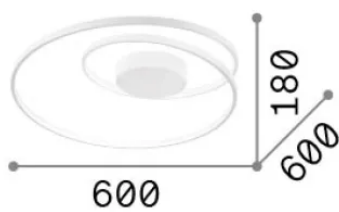

Informations générales

Intérieur - Plafonniers

Ean	8021696342290
Article	OZ PL ON-OFF NERO 2700K
Installation	Plafonniers
Garantie	5 years
Poids brut	3.19 kg
Le volume	0.035362 m ³

Info technique

Poids net	1.5 kg
Classe d'isolation	II
Indice de protection	IP20
Conformité	CE
Température de fonctionnement	0° ~ +40 °C
Dimmer	Non-dimmable, On-Off
Puissance de sortie	220-240 V AC 50/60 Hz
Source de courant	In-built, included Replaceable (by qualified operators only), electronic

Informations sur la source

Source intégrée	Integrated LED module
Source remplaçable	No
la puissance	47 W
Émissions	Diffuse
Consommation maximale	max 47 W
Caractéristiques LED	LED SMD
CCT LED	2700 K
Durée LED (t. 25°C)	30000 h
CRI	> 90
SDCM	3
Angle de faisceau lumineux	-
Flux du faisceau lumineux	5000 lm
Flux lumineux utile	1900 lm
Risque photobiologique	EXEMPT