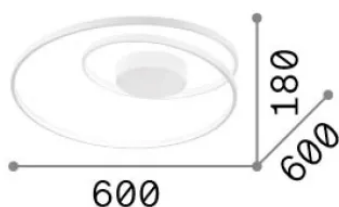

Informations générales

Intérieur - Plafonniers

Ean	8021696342320
Article	OZ PL ON-OFF NERO 4000K
Installation	Plafonniers
Garantie	5 years
Poids brut	3.19 kg
Le volume	0.035362 m ³

Info technique

Poids net	1.5 kg
Classe d'isolation	II
Indice de protection	IP20
Conformité	CE
Température de fonctionnement	0° ~ +40 °C
Dimmer	Non-dimmable, On-Off
Puissance de sortie	220-240 V AC 50/60 Hz
Source de courant	In-built, included Replaceable (by qualified operators only), electronic

Informations sur la source

Source intégrée	Integrated LED module
Source remplaçable	No
la puissance	47 W
Émissions	Diffuse
Consommation maximale	max 47 W
Caractéristiques LED	LED SMD
CCT LED	4000 K
Durée LED (t. 25°C)	30000 h
CRI	> 90
SDCM	3
Angle de faisceau lumineux	-
Flux du faisceau lumineux	5500 lm
Flux lumineux utile	2090 lm
Risque photobiologique	EXEMPT