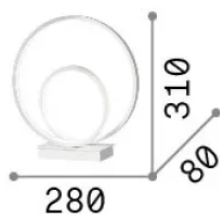

Informations générales

Intérieur - Lampes de table

Ean	8021696342467
Article	OZ TL ON-OFF BIANCO 2700K
Installation	Lampes de table
Garantie	5 years
Poids brut	1.54 kg
Le volume	0.015896 m ³

Info technique

Poids net	1.13 kg
Classe d'isolation	II
Indice de protection	IP20
Conformité	CE
Température de fonctionnement	0° ~ +40 °C
Dimmer	Non-dimmable, On-Off
Puissance de sortie	220-240 V AC 50/60 Hz
Source de courant	In-built, included Replaceable, electronic

Informations sur la source

Source intégrée	Integrated LED module
Source remplaçable	No
la puissance	22 W
Émissions	Diffuse
Consommation maximale	max 22 W
Caractéristiques LED	LED SMD
CCT LED	2700 K
Durée LED (t. 25°C)	30000 h
CRI	> 90
SDCM	3
Angle de faisceau lumineux	-
Flux du faisceau lumineux	2500 lm
Flux lumineux utile	1040 lm
Risque photobiologique	EXEMPT