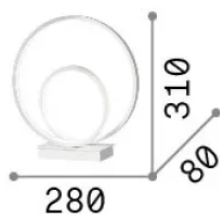

Informations générales

Intérieur - Lampes de table

Ean	8021696342498
Article	OZ TL ON-OFF BIANCO 4000K
Installation	Lampes de table
Garantie	5 years
Poids brut	1.54 kg
Le volume	0.015896 m ³

Info technique

Poids net	1.13 kg
Classe d'isolation	II
Indice de protection	IP20
Conformité	CE
Température de fonctionnement	0° ~ +40 °C
Dimmer	Non-dimmable, On-Off
Puissance de sortie	220-240 V AC 50/60 Hz
Source de courant	In-built, included Replaceable, electronic

Informations sur la source

Source intégrée	Integrated LED module
Source remplaçable	No
la puissance	22 W
Émissions	Diffuse
Consommation maximale	max 22 W
Caractéristiques LED	LED SMD
CCT LED	4000 K
Durée LED (t. 25°C)	30000 h
CRI	> 90
SDCM	3
Angle de faisceau lumineux	-
Flux du faisceau lumineux	2800 lm
Flux lumineux utile	1170 lm
Risque photobiologique	EXEMPT