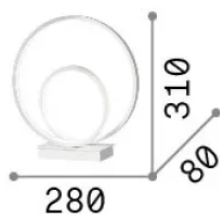

Informations générales

Intérieur - Lampes de table

Ean	8021696342474
Article	OZ TL ON-OFF NERO 2700K
Installation	Lampes de table
Garantie	5 years
Poids brut	1.33 kg
Le volume	0.0096 m ³

Info technique

Poids net	0.89 kg
Classe d'isolation	II
Indice de protection	IP20
Conformité	CE
Température de fonctionnement	0° ~ +40 °C
Dimmer	Non-dimmable, On-Off
Puissance de sortie	220-240 V AC 50/60 Hz
Source de courant	In-built, included Replaceable, electronic

Informations sur la source

Source intégrée	Integrated LED module
Source remplaçable	No
la puissance	22 W
Émissions	Diffuse
Consommation maximale	max 22 W
Caractéristiques LED	LED SMD
CCT LED	2700 K
Durée LED (t. 25°C)	30000 h
CRI	> 90
SDCM	3
Angle de faisceau lumineux	-
Flux du faisceau lumineux	2500 lm
Flux lumineux utile	990 lm
Risque photobiologique	EXEMPT