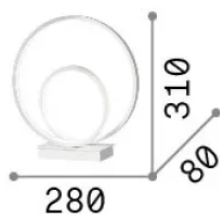

Informations générales

Intérieur - Lampes de table

Ean	8021696342504
Article	OZ TL ON-OFF NERO 4000K
Installation	Lampes de table
Garantie	5 years
Poids brut	1.33 kg
Le volume	0.0096 m ³

Info technique

Poids net	0.89 kg
Classe d'isolation	II
Indice de protection	IP20
Conformité	CE
Température de fonctionnement	0° ~ +40 °C
Dimmer	Non-dimmable, On-Off
Puissance de sortie	220-240 V AC 50/60 Hz
Source de courant	In-built, included Replaceable, electronic

Informations sur la source

Source intégrée	Integrated LED module
Source remplaçable	No
la puissance	22 W
Émissions	Diffuse
Consommation maximale	max 22 W
Caractéristiques LED	LED SMD
CCT LED	4000 K
Durée LED (t. 25°C)	30000 h
CRI	> 90
SDCM	3
Angle de faisceau lumineux	-
Flux du faisceau lumineux	2800 lm
Flux lumineux utile	1100 lm
Risque photobiologique	EXEMPT