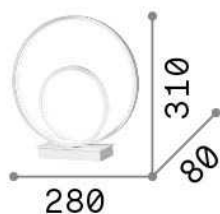

Informations générales

Intérieur - Lampes de table

| | |
|---------------------|-----------------------|
| Ean | 8021696269481 |
| Article | OZ TL ON-OFF NERO |
| Installation | Lampes de table |
| Garantie | 5 years |
| Poids brut | 1.33 kg |
| Le volume | 0.0096 m ³ |

Info technique

| | |
|--------------------------------------|---------------------------------------------------|
| Poids net | 0.89 kg |
| Classe d'isolation | II |
| Indice de protection | IP20 |
| Conformité | CE |
| Température de fonctionnement | 0° ~ +40 °C |
| Dimmer | NO, On-Off |
| Puissance de sortie | 220-240 V AC 50/60 Hz Integrated switch button |
| Source de courant | In-built, included Replaceable, electronic |

Informations sur la source

| | |
|----------------------------------|------------------------------------|
| Source intégrée | Integrated LED module |
| Source remplaçable | No |
| la puissance | LED 23 W |
| Émissions | Diffuse |
| Consommation maximale | max 23,00 W |
| Caractéristiques LED | LED SMD |
| CCT LED | 3000 K |
| Durée LED (t. 25°C) | 30000 h |
| CRI | > 80 |
| Flux du faisceau lumineux | 2300 lm |
| Flux lumineux utile | 1010 lm |
| Ampoule incluse | 1 - E14 OLIVA 4W 3000K CRI80 SATIN |