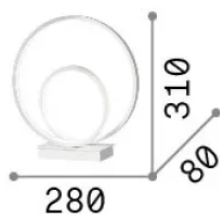

Informations générales

Intérieur - Lampes de table

Ean	8021696342481
Article	OZ TL ON-OFF OTTONE 2700K
Installation	Lampes de table
Garantie	5 years
Poids brut	1.33 kg
Le volume	0.0096 m ³

Info technique

Poids net	0.89 kg
Classe d'isolation	II
Indice de protection	IP20
Conformité	CE
Température de fonctionnement	0° ~ +40 °C
Dimmer	Non-dimmable, On-Off
Puissance de sortie	220-240 V AC 50/60 Hz
Source de courant	In-built, included Replaceable, electronic

Informations sur la source

Source intégrée	Integrated LED module
Source remplaçable	No
la puissance	22 W
Émissions	Diffuse
Consommation maximale	max 22 W
Caractéristiques LED	LED SMD
CCT LED	2700 K
Durée LED (t. 25°C)	30000 h
CRI	> 90
SDCM	3
Angle de faisceau lumineux	-
Flux du faisceau lumineux	2500 lm
Flux lumineux utile	1020 lm
Risque photobiologique	EXEMPT