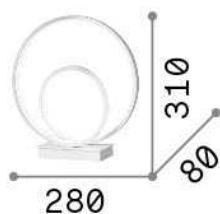

Informations générales

Intérieur - Lampes de table

Ean	8021696269498
Article	OZ TL ON-OFF OTTONE
Installation	Lampes de table
Garantie	5 years
Poids brut	1.33 kg
Le volume	0.0096 m ³

Info technique

Poids net	0.89 kg
Classe d'isolation	II
Indice de protection	IP20
Conformité	CE
Température de fonctionnement	0° ~ +40 °C
Dimmer	NO, On-Off
Puissance de sortie	220-240 V AC 50/60 Hz Integrated switch button
Source de courant	In-built, included Replaceable, electronic

Informations sur la source

Source intégrée	Integrated LED module
Source remplaçable	No
la puissance	LED 23 W
Émissions	Diffuse
Consommation maximale	max 23,00 W
Caractéristiques LED	LED SMD
CCT LED	3000 K
Durée LED (t. 25°C)	30000 h
CRI	> 80
Flux du faisceau lumineux	2300 lm
Flux lumineux utile	1010 lm
Ampoule incluse	1 - E14 OLIVA 4W 3000K CRI80 SATIN