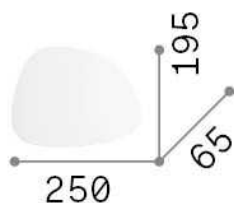

Informations générales

Intérieur - Appliques

Ean	8021696257242
Article	PEGGY AP 17W
Installation	Appliques
Garantie	5 years
Poids brut	1 kg
Le volume	0.006831 m ³

Info technique

Poids net	0.71 kg
Classe d'isolation	I
Indice de protection	IP20
Conformité	CE
Température de fonctionnement	0° ~ +40 °C
Dimmer	NO, On-Off
Puissance de sortie	220-240 V AC 50/60 Hz
Source de courant	In-built, included Replaceable (by qualified operators only), electronic

Informations sur la source

Source intégrée	Integrated LED module
Source remplaçable	Replaceable (by qualified operators only)
la puissance	LED 16,5 W
Émissions	Indirect
Consommation maximale	max 16,50 W
Caractéristiques LED	LED SMD BRIDGELUX
CCT LED	3000 K
Durée LED (t. 25°C)	50000 h
CRI	> 90
SDCM	3
Flux du faisceau lumineux	1500 lm
Flux lumineux utile	920 lm
Ampoule incluse	1 - E14 OLIVA 4W 3000K CRI80 SATIN