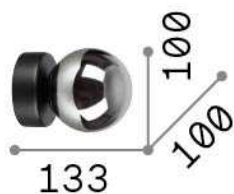

Informations sur la source

Source intégrée	Light bulb (included)
Source remplaçable	Replaceable
la puissance	G9 max 1 x 15 W
Émissions	Diffuse
Consommation maximale	-
Ampoule incluse	1 - E14 OLIVA 4W 3000K CRI80 SATIN