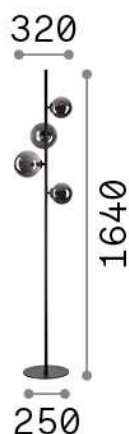

Informations générales

Intérieur - Lampadaires

Ean	8021696277967
Article	PERLAGE PT4 BIANCO
Installation	Lampadaires
Garantie	5 years
Poids brut	6.67 kg
Le volume	0.06118 m ³

Info technique

Poids net	4.8 kg
Classe d'isolation	II
Indice de protection	IP20
Conformité	CE
Température de fonctionnement	0° ~ +40 °C
Dimmer	NO
Puissance de sortie	220-240 V AC Integrated switch button
Source de courant	Not required

Informations sur la source

Source intégrée	Light bulb (included)
Source remplaçable	Replaceable
la puissance	G9 max 4 x 15 W
Émissions	Diffuse
Consommation maximale	-
Ampoule incluse	1 - E14 OLIVA 4W 3000K CRI80 SATIN