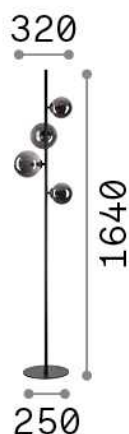

Informations générales

Intérieur - Lampadaires

Ean	8021696306988
Article	PERLAGE PT4 FUME'
Installation	Lampadaires
Garantie	5 years
Poids brut	6.67 kg
Le volume	0.06118 m ³

Info technique

Poids net	4.8 kg
Classe d'isolation	II
Indice de protection	IP20
Conformité	CE
Température de fonctionnement	0° ~ +40 °C
Dimmer	NO
Puissance de sortie	220-240 V AC Integrated switch button
Source de courant	Not required

Informations sur la source

Source intégrée	Light bulb (included)
Source remplaçable	Replaceable
la puissance	G9 max 4 x 15 W
Émissions	Diffuse
Consommation maximale	-
Ampoule incluse	1 - E14 OLIVA 4W 3000K CRI80 SATIN