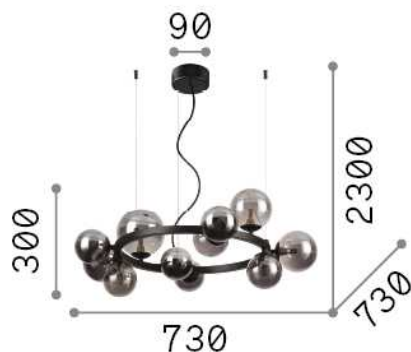

Informations générales

Intérieur - Suspensions

Ean	8021696271392
Article	PERLAGE SP11 FUME'
Installation	Suspensions
Garantie	5 years
Poids brut	5.36 kg
Le volume	0.073588 m ³

Info technique

Poids net	3.1 kg
Classe d'isolation	II
Indice de protection	IP20
Conformité	CE
Température de fonctionnement	0° ~ +40 °C
Dimmer	Determined by the light bulb
Puissance de sortie	220-240 V AC
Source de courant	Not required

Informations sur la source

Source intégrée	Light bulb (included)
Source remplaçable	Replaceable
la puissance	G9 max 11 x 15 W
Émissions	Diffuse
Consommation maximale	-
Ampoule incluse	1 - E14 OLIVA 4W 3000K CRI80 SATIN