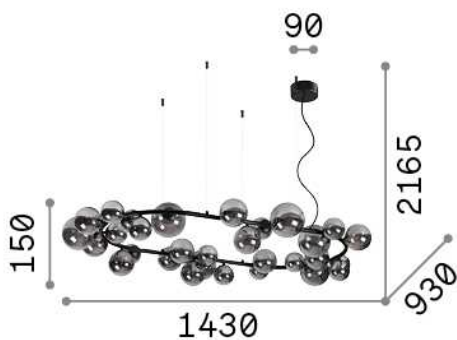

Informations générales

Intérieur - Suspensions

| | |
|---------------------|------------------------|
| Ean | 8021696296746 |
| Article | PERLAGE SP30 BIANCO |
| Installation | Suspensions |
| Garantie | 5 years |
| Poids brut | 13.91 kg |
| Le volume | 0.27216 m ³ |

Info technique

| | |
|--------------------------------------|------------------------------|
| Poids net | 8.92 kg |
| Classe d'isolation | II |
| Indice de protection | IP20 |
| Conformité | CE |
| Température de fonctionnement | 0° ~ +40 °C |
| Dimmer | Determined by the light bulb |
| Puissance de sortie | 220-240 V AC |
| Source de courant | Not required |

Informations sur la source

| | |
|------------------------------|------------------------------------|
| Source intégrée | Light bulb (included) |
| Source remplaçable | Replaceable |
| la puissance | G9 max 30 x 15 W |
| Émissions | Diffuse |
| Consommation maximale | - |
| Ampoule incluse | 1 - E14 OLIVA 4W 3000K CRI80 SATIN |