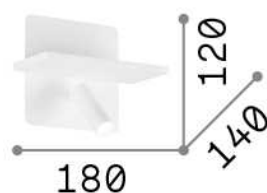

Poids net	0.8 kg
Classe d'isolation	II
Indice de protection	IP20
Conformité	CE
Température de fonctionnement	0° ~ +40 °C
Dimmer	NO, On-Off
Puissance de sortie	220-240 V AC 50/60 Hz Integrated switch button Integrated USB socket
Source de courant	In-built, included Replaceable (by qualified operators only), electronic
Ajustabilité	vert. 0°-90° , orizz. 0°-180°

Informations sur la source

Source intégrée	Integrated LED module
Source remplaçable	Replaceable (by qualified operators only)
la puissance	LED 11,5 W
Émissions	Direct + Indirect
Consommation maximale	max 11,50 W
Caractéristiques LED	LED SMD
CCT LED	3000 K
Durée LED (t. 25°C)	20000 h
CRI	> 80
Flux du faisceau lumineux	1200 lm
Flux lumineux utile	1000 lm
Risque photobiologique	2
Alimentation de secours	< 0.50 W
Ampoule incluse	1 - E14 OLIVA 4W 3000K CRI80 SATIN