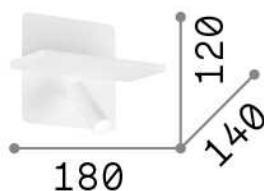

Informations générales

Intérieur - Appliques

Ean	8021696287300
Article	PIANO AP NERO
Installation	Appliques
Garantie	5 years
Poids brut	1 kg
Le volume	0.004736 m³

Info technique

Poids net	0.8 kg
Classe d'isolation	II
Indice de protection	IP20
Conformité	CE
Température de fonctionnement	0° ~ +40 °C
Dimmer	NO, On-Off
Puissance de sortie	220-240 V AC 50/60 Hz Integrated switch button Integrated USB socket
Source de courant	In-built, included Replaceable (by qualified operators only), electronic
Ajustabilité	vert. 0°-90° , orizz. 0°-180°

Informations sur la source

Source intégrée	Integrated LED module
Source remplaçable	Replaceable (by qualified operators only)
la puissance	LED 11,5 W
Émissions	Direct + Indirect
Consommation maximale	max 11,50 W
Caractéristiques LED	LED SMD
CCT LED	3000 K
Durée LED (t. 25°C)	20000 h
CRI	> 80
Flux du faisceau lumineux	1200 lm
Flux lumineux utile	1000 lm
Risque photobiologique	2
Alimentation de secours	< 0.50 W
Ampoule incluse	1 - E14 OLIVA 4W 3000K CRI80 SATIN