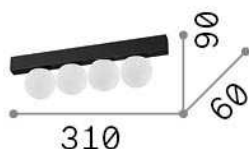

## Informations sur la source

|                                  |   |
|----------------------------------|---|
| <b>Source intégrée</b>           | Integrated LED module                     |
| <b>Source remplaçable</b>        | Replaceable (by qualified operators only) |
| <b>la puissance</b>              | LED 12 W                                  |
| <b>Émissions</b>                 | Diffuse                                   |
| <b>Consommation maximale</b>     | max 12,00 W                               |
| <b>Caractéristiques LED</b>      | LED SMD CREE                              |
| <b>CCT LED</b>                   | 3000 K                                    |
| <b>Durée LED (t. 25°C)</b>       | 50000 h                                   |
| <b>CRI</b>                       | > 90                                      |
| <b>Flux du faisceau lumineux</b> | 1000 lm                                   |
| <b>Flux lumineux utile</b>       | 740 lm                                    |
| <b>Risque photobiologique</b>    | 2   |
| <b>Ampoule incluse</b>           | 1 - E14 OLIVA 4W 3000K CRI80 SATIN        |