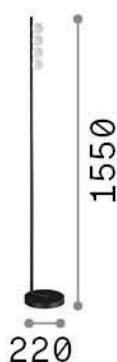

Informations générales

Intérieur - Lampadaires

Ean	8021696328317
Article	PING PONG PT4 BIANCO
Installation	Lampadaires
Garantie	5 years
Poids brut	4.36 kg
Le volume	0.091584 m ³

Info technique

Poids net	2.5 kg
Classe d'isolation	II
Indice de protection	IP20
Conformité	CE
Température de fonctionnement	0° ~ +40 °C
Dimmer	NO, On-Off
Puissance de sortie	220-240 V AC 50/60 Hz Integrated switch button
Source de courant	In-built, included Replaceable (by qualified operators only), electronic

Informations sur la source

Source intégrée	Integrated LED module
Source remplaçable	Replaceable (by qualified operators only)
la puissance	LED 12 W
Émissions	Diffuse
Consommation maximale	max 12,00 W
Caractéristiques LED	LED SMD CREE
CCT LED	3000 K
Durée LED (t. 25°C)	50000 h
CRI	> 90
Flux du faisceau lumineux	1000 lm
Flux lumineux utile	740 lm
Risque photobiologique	2
Ampoule incluse	1 - E14 OLIVA 4W 3000K CRI80 SATIN