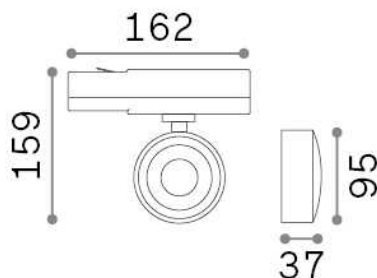

## Technique - Projecteurs et rails

<b>Ean</b>	8021696296340
<b>Article</b>	POV TRACK ROUND WH
<b>Installation</b>	Projecteurs et rails
<b>Garantie</b>	5 years
<b>Poids brut</b>	0.95 kg
<b>Le volume</b>	0.003913 m <sup>3</sup>

## Info technique

<b>Poids net</b>	0.37 kg
<b>Classe d'isolation</b>	II
<b>Indice de protection</b>	IP20
<b>Conformité</b>	CE
<b>Température de fonctionnement</b>	0° ~ +40 °C
<b>Dimmer</b>	NO, On-Off
<b>Puissance de sortie</b>	220-240 V AC 50/60 Hz
<b>Source de courant</b>	In-built, included NO, electronic, philips
<b>Ajustabilité</b>	vert. 0°-90°, orizz. 0°-355°
<b>Accessoires non inclus</b>	Single connection on-off, Link on-off profile

## Informations sur la source

<b>Source intégrée</b>	Integrated LED module
<b>Source remplaçable</b>	No
<b>la puissance</b>	22 W
<b>Émissions</b>	Direct
<b>Consommation maximale</b>	max 22,00 W
<b>Caractéristiques LED</b>	LED COB CREE
<b>CCT LED</b>	3000 K
<b>Durée LED (t. 25°C)</b>	30000 h
<b>CRI</b>	> 95
<b>SDCM</b>	3
<b>Angle de faisceau lumineux</b>	36°
<b>Flux du faisceau lumineux</b>	2000 lm
<b>Flux lumineux utile</b>	1730 lm
<b>Risque photobiologique</b>	1