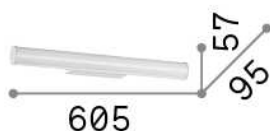

Informations générales

Intérieur - Appliques

Ean	8021696287782
Article	PRETTY AP D060
Installation	Appliques
Garantie	5 years
Poids brut	1.3 kg
Le volume	0.010527 m ³

Info technique

Poids net	0.96 kg
Classe d'isolation	II
Indice de protection	IP54
Conformité	CE
Température de fonctionnement	0° ~ +40 °C
Dimmer	NO, On-Off
Puissance de sortie	220-240 V AC 50/60 Hz
Source de courant	In-built, included Replaceable (by qualified operators only), electronic

Informations sur la source

Source intégrée	Integrated LED module
Source remplaçable	No
la puissance	LED 11,5 W
Émissions	Diffuse
Consommation maximale	max 11,50 W
Caractéristiques LED	LED SMD
CCT LED	3000 K
Durée LED (t. 25°C)	50000 h
CRI	> 90
Flux du faisceau lumineux	1250 lm
Flux lumineux utile	910 lm
Risque photobiologique	1
Ampoule incluse	1 - E14 OLIVA 4W 3000K CRI80 SATIN