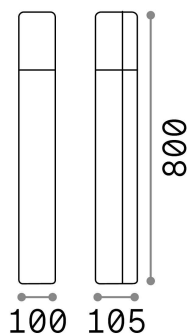

Informations générales

Extérieur - Lampadaires

Ean	8021696135922
Article	PULSAR PT1 GRIGIO
Installation	Lampadaires
Garantie	5 years
Poids brut	2.25 kg
Le volume	0.011952 m ³

Info technique

Poids net	1.9 kg
Classe d'isolation	I
Indice de protection	IP44
Conformité	CE
Température de fonctionnement	-
Dimmer	Determined by the light bulb
Puissance de sortie	220-240 V AC
Source de courant	Not required

Informations sur la source

Source intégrée	Light bulb (not included)
Source remplaçable	No
la puissance	E27 max 1 x 42 W
Émissions	Diffuse
Consommation maximale	-