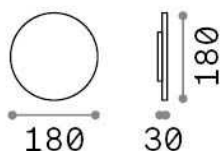

Informations générales

Extérieur - Appliques

Ean	8021696313511
Article	PUNTO AP D18 ANTRACITE
Installation	Appliques
Garantie	5 years
Poids brut	0.91 kg
Le volume	0.001805 m ³

Info technique

Poids net	0.82 kg
Classe d'isolation	I
Indice de protection	IP54
Conformité	CE
Température de fonctionnement	-
Dimmer	NO, On-Off
Puissance de sortie	220-240 V AC 50/60 Hz
Source de courant	In-built, included Replaceable (by qualified operators only), electronic

Informations sur la source

Source intégrée	Integrated LED module
Source remplaçable	No
la puissance	LED 9 W
Émissions	Indirect
Consommation maximale	max 9,00 W
Caractéristiques LED	LED SMD
CCT LED	3000 K
Durée LED (t. 25°C)	30000 h
CRI	> 90
Flux du faisceau lumineux	1050 lm
Flux lumineux utile	600 lm
Risque photobiologique	1
Ampoule incluse	1 - E14 OLIVA 4W 3000K CRI80 SATIN