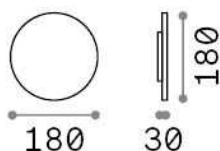

## Extérieur - Appliques

<b>Ean</b>	8021696313528
<b>Article</b>	PUNTO AP D18 BIANCO
<b>Installation</b>	Appliques
<b>Garantie</b>	5 years
<b>Poids brut</b>	0.91 kg
<b>Le volume</b>	0.001805 m <sup>3</sup>

## Informations sur la source

<b>Source intégrée</b>	Integrated LED module
<b>Source remplaçable</b>	No
<b>la puissance</b>	LED 9 W
<b>Émissions</b>	Indirect
<b>Consommation maximale</b>	max 9,00 W
<b>Caractéristiques LED</b>	LED SMD
<b>CCT LED</b>	3000 K
<b>Durée LED (t. 25°C)</b>	30000 h
<b>CRI</b>	> 90
<b>Flux du faisceau lumineux</b>	1050 lm
<b>Flux lumineux utile</b>	750 lm
<b>Risque photobiologique</b>	1
<b>Ampoule incluse</b>	1 - E14 OLIVA 4W 3000K CRI80 SATIN