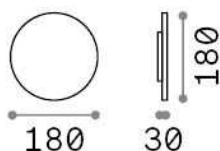

Informations générales

Extérieur - Appliques

Ean	8021696313542
Article	PUNTO AP D18 NERO
Installation	Appliques
Garantie	5 years
Poids brut	0.91 kg
Le volume	0.001805 m ³

Info technique

Poids net	0.82 kg
Classe d'isolation	I
Indice de protection	IP54
Conformité	CE
Température de fonctionnement	-
Dimmer	NO, On-Off
Puissance de sortie	220-240 V AC 50/60 Hz
Source de courant	In-built, included Replaceable (by qualified operators only), electronic

Informations sur la source

Source intégrée	Integrated LED module
Source remplaçable	No
la puissance	LED 9 W
Émissions	Indirect
Consommation maximale	max 9,00 W
Caractéristiques LED	LED SMD
CCT LED	3000 K
Durée LED (t. 25°C)	30000 h
CRI	> 90
Flux du faisceau lumineux	1050 lm
Flux lumineux utile	600 lm
Risque photobiologique	1
Ampoule incluse	1 - E14 OLIVA 4W 3000K CRI80 SATIN