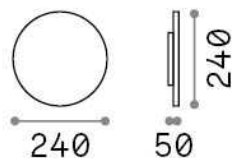

Informations générales

Extérieur - Appliques

Ean	8021696328522
Article	PUNTO AP D24 BIANCO
Installation	Appliques
Garantie	5 years
Poids brut	1.38 kg
Le volume	0.008265 m ³

Info technique

Poids net	1.28 kg
Classe d'isolation	I
Indice de protection	IP54
Conformité	CE
Température de fonctionnement	-
Dimmer	NO, On-Off
Puissance de sortie	220-240 V AC 50/60 Hz
Source de courant	In-built, included Replaceable (by qualified operators only), electronic

Informations sur la source

Source intégrée	Integrated LED module
Source remplaçable	No
la puissance	LED 12 W
Émissions	Indirect
Consommation maximale	max 12,00 W
Caractéristiques LED	LED SMD
CCT LED	3000 K
Durée LED (t. 25°C)	30000 h
CRI	> 90
Flux du faisceau lumineux	1400 lm
Flux lumineux utile	980 lm
Risque photobiologique	1
Ampoule incluse	1 - E14 OLIVA 4W 3000K CRI80 SATIN