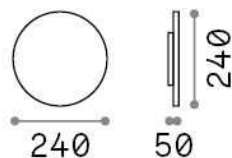

Informations générales

Extérieur - Appliques

Ean	8021696328546
Article	PUNTO AP D24 NERO
Installation	Appliques
Garantie	5 years
Poids brut	1.38 kg
Le volume	0.008265 m ³

Info technique

Poids net	1.28 kg
Classe d'isolation	I
Indice de protection	IP54
Conformité	CE
Température de fonctionnement	-
Dimmer	NO, On-Off
Puissance de sortie	220-240 V AC 50/60 Hz
Source de courant	In-built, included Replaceable (by qualified operators only), electronic

Informations sur la source

Source intégrée	Integrated LED module
Source remplaçable	No
la puissance	LED 12 W
Émissions	Indirect
Consommation maximale	max 12,00 W
Caractéristiques LED	LED SMD
CCT LED	3000 K
Durée LED (t. 25°C)	30000 h
CRI	> 90
Flux du faisceau lumineux	1400 lm
Flux lumineux utile	850 lm
Risque photobiologique	1
Ampoule incluse	1 - E14 OLIVA 4W 3000K CRI80 SATIN