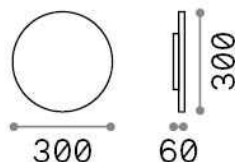

Informations générales

Extérieur - Appliques

Ean	8021696313566
Article	PUNTO AP D30 ANTRACITE
Installation	Appliques
Garantie	5 years
Poids brut	2.31 kg
Le volume	0.013475 m ³

Info technique

Poids net	2.09 kg
Classe d'isolation	I
Indice de protection	IP54
Conformité	CE
Température de fonctionnement	-
Dimmer	NO, On-Off
Puissance de sortie	220-240 V AC 50/60 Hz
Source de courant	In-built, included Replaceable (by qualified operators only), electronic

Informations sur la source

Source intégrée	Integrated LED module
Source remplaçable	No
la puissance	LED 16 W
Émissions	Indirect
Consommation maximale	max 16,00 W
Caractéristiques LED	LED SMD
CCT LED	3000 K
Durée LED (t. 25°C)	30000 h
CRI	> 90
Flux du faisceau lumineux	1850 lm
Flux lumineux utile	1190 lm
Risque photobiologique	1
Ampoule incluse	1 - E14 OLIVA 4W 3000K CRI80 SATIN