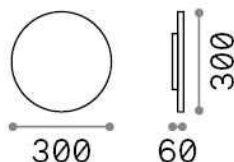

Informations générales

Extérieur - Appliques

| | |
|---------------------|-------------------------|
| Ean | 8021696328553 |
| Article | PUNTO AP D30 BIANCO |
| Installation | Appliques |
| Garantie | 5 years |
| Poids brut | 2.31 kg |
| Le volume | 0.013475 m ³ |

Info technique

| | |
|--------------------------------------|--|
| Poids net | 2.09 kg |
| Classe d'isolation | I |
| Indice de protection | IP54 |
| Conformité | CE |
| Température de fonctionnement | - |
| Dimmer | NO, On-Off |
| Puissance de sortie | 220-240 V AC 50/60 Hz |
| Source de courant | In-built, included Replaceable (by qualified operators only), electronic |

Informations sur la source

| | |
|----------------------------------|------------------------------------|
| Source intégrée | Integrated LED module |
| Source remplaçable | No |
| la puissance | LED 16 W |
| Émissions | Indirect |
| Consommation maximale | max 16,00 W |
| Caractéristiques LED | LED SMD |
| CCT LED | 3000 K |
| Durée LED (t. 25°C) | 30000 h |
| CRI | > 90 |
| Flux du faisceau lumineux | 1850 lm |
| Flux lumineux utile | 1400 lm |
| Risque photobiologique | 1 |
| Ampoule incluse | 1 - E14 OLIVA 4W 3000K CRI80 SATIN |