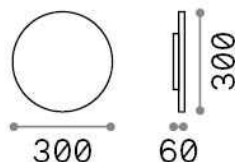

## Informations sur la source

Source intégrée	Integrated LED module
Source remplaçable	No
la puissance	LED 16 W
Émissions	Indirect
Consommation maximale	max 16,00 W
Caractéristiques LED	LED SMD
CCT LED	3000 K
Durée LED (t. 25°C)	30000 h
CRI	> 90
Flux du faisceau lumineux	1850 lm
Flux lumineux utile	1190 lm
Risque photobiologique	1
Ampoule incluse	1 - E14 OLIVA 4W 3000K CRI80 SATIN