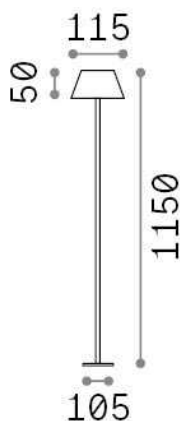

## Extérieur - Lampadaires

<b>Ean</b>	8021696311708
<b>Article</b>	PURE PT BIANCO
<b>Installation</b>	Lampadaires
<b>Garantie</b>	5 years
<b>Poids brut</b>	1.76 kg
<b>Le volume</b>	0.00576 m <sup>3</sup>

## Info technique

<b>Poids net</b>	1.58 kg
<b>Classe d'isolation</b>	III
<b>Indice de protection</b>	IP54
<b>Conformité</b>	CE
<b>Température de fonctionnement</b>	0° ~ +40 °C
<b>Dimmer</b>	1, Touch dimmer
<b>Puissance de sortie</b>	3.7 V DC
	Integrated switch button Touch switch
<b>Batterie</b>	YES
<b>Source de courant</b>	Required, remoted, not included

## Informations sur la source

<b>Source intégrée</b>	Integrated LED module
<b>Source remplaçable</b>	Replaceable (by qualified operators only)
<b>la puissance</b>	LED 1,5 W
<b>Émissions</b>	Direct
<b>Consommation maximale</b>	max 1,50 W
<b>Caractéristiques LED</b>	LED SMD
<b>CCT LED</b>	3000 K
<b>Durée LED (t. 25°C)</b>	30000 h
<b>CRI</b>	> 80
<b>Flux du faisceau lumineux</b>	230 lm
<b>Flux lumineux utile</b>	190 lm
<b>Risque photobiologique</b>	EXEMPT
<b>Alimentation de secours</b>	< 0.50 W
<b>Ampoule incluse</b>	1 - E14 OLIVA 4W 3000K CRI80 SATIN