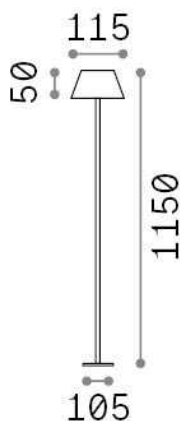

Informations générales

Extérieur - Lampadaires

Ean	8021696328515
Article	PURE PT NERO
Installation	Lampadaires
Garantie	5 years
Poids brut	1.76 kg
Le volume	0.00576 m ³

Info technique

Poids net	1.58 kg
Classe d'isolation	III
Indice de protection	IP54
Conformité	CE
Température de fonctionnement	0° ~ +40 °C
Dimmer	1, Touch dimmer
Puissance de sortie	3.7 V DC
	Integrated switch button Touch switch
Batterie	YES
Source de courant	Required, remoted, not included

Informations sur la source

Source intégrée	Integrated LED module
Source remplaçable	Replaceable (by qualified operators only)
la puissance	LED 1,5 W
Émissions	Direct
Consommation maximale	max 1,50 W
Caractéristiques LED	LED SMD
CCT LED	3000 K
Durée LED (t. 25°C)	30000 h
CRI	> 80
Flux du faisceau lumineux	230 lm
Flux lumineux utile	170 lm
Risque photobiologique	EXEMPT
Alimentation de secours	< 0.50 W
Ampoule incluse	1 - E14 OLIVA 4W 3000K CRI80 SATIN