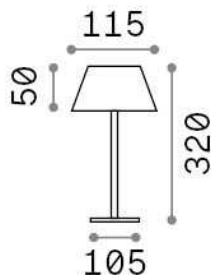

Informations générales

Extérieur - Lampes de table

Ean	8021696311685
Article	PURE TL BIANCO
Installation	Lampes de table
Garantie	5 years
Poids brut	1.54 kg
Le volume	0.005156 m ³

Info technique

Poids net	0.84 kg
Classe d'isolation	III
Indice de protection	IP54
Conformité	CE
Température de fonctionnement	0° ~ +40 °C
Dimmer	1, Touch dimmer
Puissance de sortie	3.7 V DC
	Integrated switch button Touch switch
Batterie	YES
Source de courant	Required, remoted, not included

Informations sur la source

Source intégrée	Integrated LED module
Source remplaçable	Replaceable (by qualified operators only)
la puissance	LED 1,5 W
Émissions	Direct
Consommation maximale	max 1,50 W
Caractéristiques LED	LED SMD
CCT LED	3000 K
Durée LED (t. 25°C)	30000 h
CRI	> 80
Flux du faisceau lumineux	230 lm
Flux lumineux utile	190 lm
Risque photobiologique	EXEMPT
Alimentation de secours	< 0.50 W
Ampoule incluse	1 - E14 OLIVA 4W 3000K CRI80 SATIN