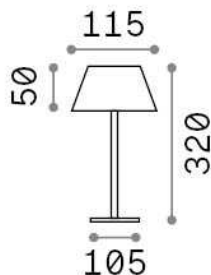

Informations générales

Extérieur - Lampes de table

Ean	8021696311661
Article	PURE TL COFFEE
Installation	Lampes de table
Garantie	5 years
Poids brut	1.54 kg
Le volume	0.005156 m ³

Info technique

Poids net	0.84 kg
Classe d'isolation	III
Indice de protection	IP54
Conformité	CE
Température de fonctionnement	0° ~ +40 °C
Dimmer	1, Touch dimmer
Puissance de sortie	3.7 V DC
	Integrated switch button Touch switch
Batterie	YES
Source de courant	Required, remoted, not included

Informations sur la source

Source intégrée	Integrated LED module
Source remplaçable	Replaceable (by qualified operators only)
la puissance	LED 1,5 W
Émissions	Direct
Consommation maximale	max 1,50 W
Caractéristiques LED	LED SMD
CCT LED	3000 K
Durée LED (t. 25°C)	30000 h
CRI	> 80
Flux du faisceau lumineux	230 lm
Flux lumineux utile	170 lm
Risque photobiologique	EXEMPT
Alimentation de secours	< 0.50 W
Ampoule incluse	1 - E14 OLIVA 4W 3000K CRI80 SATIN