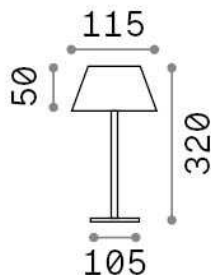

Informations générales

Extérieur - Lampes de table

Ean	8021696311678
Article	PURE TL NERO
Installation	Lampes de table
Garantie	5 years
Poids brut	1.54 kg
Le volume	0.005156 m ³

Info technique

Poids net	0.84 kg
Classe d'isolation	III
Indice de protection	IP54
Conformité	CE
Température de fonctionnement	0° ~ +40 °C
Dimmer	1, Touch dimmer
Puissance de sortie	3.7 V DC
	Integrated switch button Touch switch
Batterie	YES
Source de courant	Required, remoted, not included

Informations sur la source

Source intégrée	Integrated LED module
Source remplaçable	Replaceable (by qualified operators only)
la puissance	LED 1,5 W
Émissions	Direct
Consommation maximale	max 1,50 W
Caractéristiques LED	LED SMD
CCT LED	3000 K
Durée LED (t. 25°C)	30000 h
CRI	> 80
Flux du faisceau lumineux	230 lm
Flux lumineux utile	170 lm
Risque photobiologique	EXEMPT
Alimentation de secours	< 0.50 W
Ampoule incluse	1 - E14 OLIVA 4W 3000K CRI80 SATIN