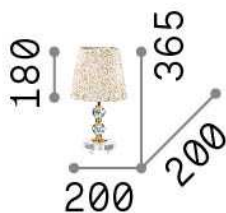

Informations générales

Intérieur - Lampes de table

Ean	8021696077734
Article	QUEEN TL1 SMALL
Installation	Lampes de table
Garantie	5 years
Poids brut	0.9 kg
Le volume	-

Info technique

Poids net	0.9 kg
Classe d'isolation	II
Indice de protection	IP20
Conformité	CE
Température de fonctionnement	0° ~ +40 °C
Dimmer	NO
Puissance de sortie	220-240 V AC Integrated switch button
Source de courant	Not required

Informations sur la source

Source intégrée	Light bulb (not included)
Source remplaçable	No
la puissance	E27 max 1 x 60 W
Émissions	Diffuse
Consommation maximale	-