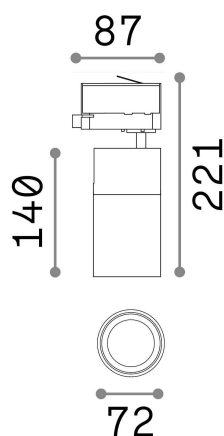

## Technique - Projecteurs et rails

<b>Ean</b>	8021696222547
<b>Article</b>	QUICK 15W CRI80 4000K ON-OFF BK
<b>Installation</b>	Projecteurs et rails
<b>Garantie</b>	5 years
<b>Poids brut</b>	0.96 kg
<b>Le volume</b>	0.003828 m <sup>3</sup>

## Info technique

<b>Poids net</b>	0.76 kg
<b>Classe d'isolation</b>	I
<b>Indice de protection</b>	IP20
<b>Conformité</b>	CE
<b>Température de fonctionnement</b>	0° ~ +40 °C
<b>Dimmer</b>	NO, On-Off
<b>Puissance de sortie</b>	220-240 V AC 50/60 Hz
<b>Source de courant</b>	In-built, included Replaceable (by qualified operators only), electronic, tridonic
<b>Ajustabilité</b>	vert. 0°-90° , orizz. 0°-355°
<b>Accessoires non inclus</b>	Honeycomb filter, Narrow or wide beam lens, Single connection on-off, Link on-off profile