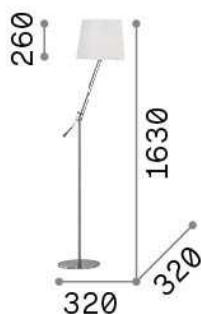

Informations générales

Intérieur - Lampadaires

Ean	8021696014609
Article	REGOL PT1
Installation	Lampadaires
Garantie	5 years
Poids brut	7.04 kg
Le volume	0.0702 m ³

Info technique

Poids net	5.42 kg
Classe d'isolation	II
Indice de protection	IP20
Conformité	CE
Température de fonctionnement	0° ~ +40 °C
Dimmer	NO
Puissance de sortie	220-240 V AC Integrated switch button
Source de courant	Not required
Ajustabilité	YES

Informations sur la source

Source intégrée	Light bulb (not included)
Source remplaçable	No
la puissance	E27 max 1 x 60 W
Émissions	Diffuse
Consommation maximale	-