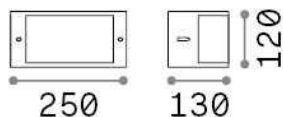

## Extérieur - Appliques

Ean	8021696322728
Article	REX-1 AP1 NERO
Installation	Appliques
Garantie	5 years
Poids brut	0.8 kg
Le volume	0.00648 m <sup>3</sup>

## Info technique

Poids net	0.6 kg
Classe d'isolation	I
Indice de protection	IP44
Conformité	CE
Température de fonctionnement	-
Dimmer	Determined by the light bulb
Puissance de sortie	220-240 V AC
Source de courant	Not required