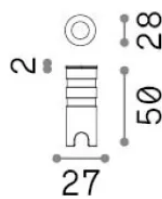

Informations générales

Extérieur - Lampes à encastrer

Ean	8021696325132
Article	ROCKET ULTRAMINI PT 1.3W
Installation	Lampes à encastrer
Garantie	5 years
Poids brut	0.24 kg
Le volume	0.000608 m ³

Info technique

Poids net	0.21 kg
Classe d'isolation	III
Indice de protection	IP67
Conformité	CE
Température de fonctionnement	-15° ~ +45 °C
Dimmer	Non-dimmable, On-Off
Puissance de sortie	3 V DC
Source de courant	Required, remoted, not included

Informations sur la source

Source intégrée	Integrated LED module
Source remplaçable	No
la puissance	LED 1,3 W
Émissions	Direct
Consommation maximale	max 1,3 W
Caractéristiques LED	LED SMD
CCT LED	3000 K
Durée LED (t. 25°C)	35000 h
CRI	> 90
SDCM	3
Angle de faisceau lumineux	10°
Flux du faisceau lumineux	100 lm
Flux lumineux utile	50 lm
Risque photobiologique	2