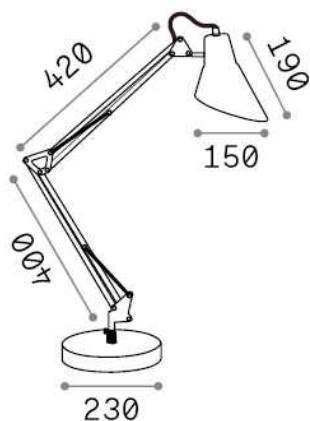

Informations générales

Intérieur - Lampes de table

Ean	8021696193946
Article	SALLY TL1 TOTAL WHITE
Installation	Lampes de table
Garantie	5 years
Poids brut	3.45 kg
Le volume	0.013244 m ³

Info technique

Poids net	2.6 kg
Classe d'isolation	II
Indice de protection	IP20
Conformité	CE
Température de fonctionnement	0° ~ +40 °C
Dimmer	NO
Puissance de sortie	220-240 V AC Integrated switch button
Source de courant	Not required
Ajustabilité	YES

Informations sur la source

Source intégrée	Light bulb (not included)
Source remplaçable	No
la puissance	E27 max 1 x 42 W
Émissions	Direct
Consommation maximale	-