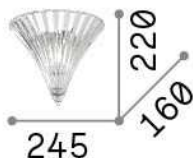

Informations sur la source

Source intégrée	Light bulb (not included)
Source remplaçable	No
la puissance	E14 max 1 x 40 W
Émissions	Diffuse
Consommation maximale	-