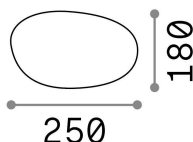

## Extérieur - Lampadaires

<b>Ean</b>	8021696161754
<b>Article</b>	SASSO PT1 D25
<b>Installation</b>	Lampadaires
<b>Garantie</b>	5 years
<b>Poids brut</b>	0.98 kg
<b>Le volume</b>	0.012285 m <sup>3</sup>