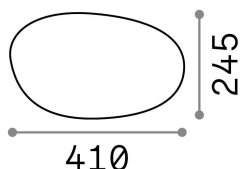

Informations générales

Extérieur - Lampadaires

Ean	8021696161778
Article	SASSO PT1 D41
Installation	Lampadaires
Garantie	5 years
Poids brut	2.7 kg
Le volume	0.04437 m ³

Info technique

Poids net	1.5 kg
Classe d'isolation	II
Indice de protection	IP44
Conformité	CE
Température de fonctionnement	-
Dimmer	Determined by the light bulb
Puissance de sortie	220-240 V AC 50/60 Hz
Source de courant	Not required