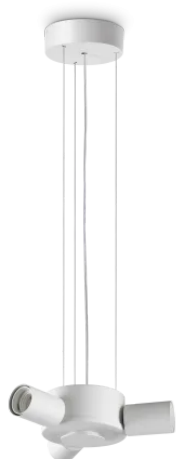

Informations générales

Intérieur - Plafond

Ean	8021696348193
Article	SET UP MSP3 BIANCO
Installation	Plafond
Garantie	5 years
Poids brut	1.1 kg
Le volume	0.00715 m ³

Info technique

Poids net	1 kg
Classe d'isolation	II
Indice de protection	IP20
Conformité	CE
Température de fonctionnement	0° ~ +40 °C
Dimmer	Non-dimmable
Puissance de sortie	220-240 V AC
Source de courant	Not required
Accessoires non inclus	Lampshade, Diffusive disc screen

Informations sur la source

Source intégrée	Light bulb (not included)
Source remplaçable	No
la puissance	E27 max3 x 42 W
Émissions	Diffuse
Consommation maximale	-
Caractéristiques LED	-
CCT LED	-
Durée LED (t. 25°C)	-
CRI	-
Angle de faisceau lumineux	-
Flux lumineux utile	-